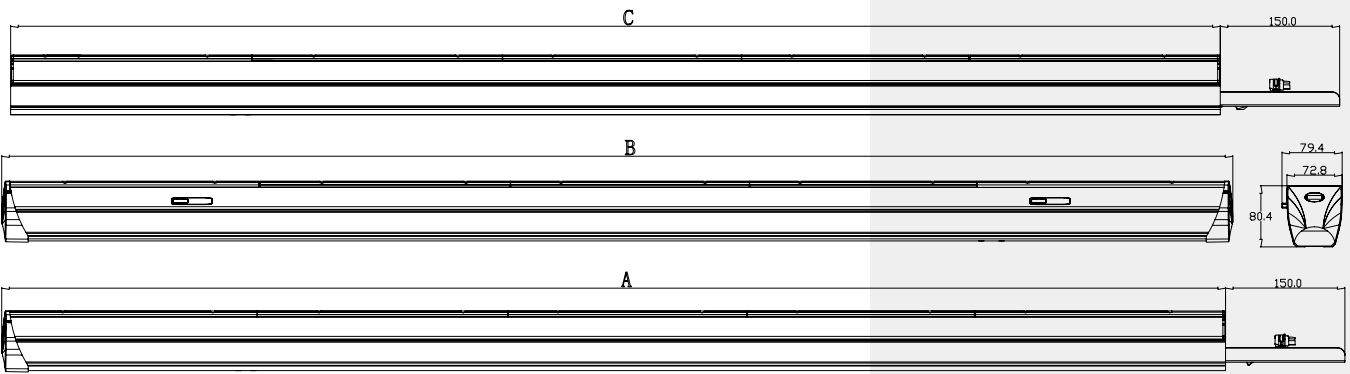

LINEAL GALA

Características

- Larga vida útil.
- Alta eficiencia lumínica
- Hasta un 80% de ahorro
- Diseño estructural apto para interior y exterior
- Puede funcionar como iluminación lineal, ensamblándose los diferentes módulos, creando una iluminación lineal continuada
- Disponible en 3 colores (negro, plata y blanco) y en 4 tamaños (0,6 m - 1,5 m - 3 m y 4,5 m)

Aplicaciones

- Para uso doméstico, en hoteles, oficinas, centros comerciales, hospitales y otros lugares de iluminación comercial.

Especificaciones Técnicas del Producto

TAMAÑO CARRIL	600MM	1500MM	3000M	4500MM
POTENCIA	1500mm - 35W/50W/70W 300mm - 70W/100W/140W			
REGULABLE	1-10V / DALI / Interruptor			
ÁNGULO APERTURA	Sharp (25°) Narrow (60°) Wide (90°) Asimétrico derecha / izquierda Asimétrico doble Flat (140°)			
EMERGENCIA	Interna y Externa			
CRI	>80Ra			
EFICIENCIA LUMÍNICA	160 lm/W			
VOLTAJE	AC220-240 V 50-60 Hz			
CCT	3000K / 4000K / 5000K / 6000K			
INSTALACIÓN	Cadena - Cable - Varilla - Montaje en superficie			
MATERIALES	Carcasa: Acero Lentes: PMMA/PC Tapas de los extremos: PC			
VIDA ÚTIL	50.000 horas			

Ángulo de Apertura

Sharp (25°)

Narrow (60°)

Wide (90°)

Flat (140°)

Asimétrico
derecha / izquierda

Asimétrico
doble

Dimensiones

CARRIL

MODELO	TAMAÑO A	TAMAÑO B	TAMAÑO C
0,6m	600 mm	600 mm	600 mm
1,5m	1500 mm	1500 mm	1500 mm
3,0m	3000 mm	3000 mm	3000 mm
4,5m	4500 mm	4500 mm	4500 mm

CARRIL Y LUMINARIA

MODELO	TAMAÑO A	TAMAÑO B	TAMAÑO C
1,5m	1507 mm	1515,7 mm	1498,5 mm
3,0m	3006,6 mm	3015,2 mm	2998 mm