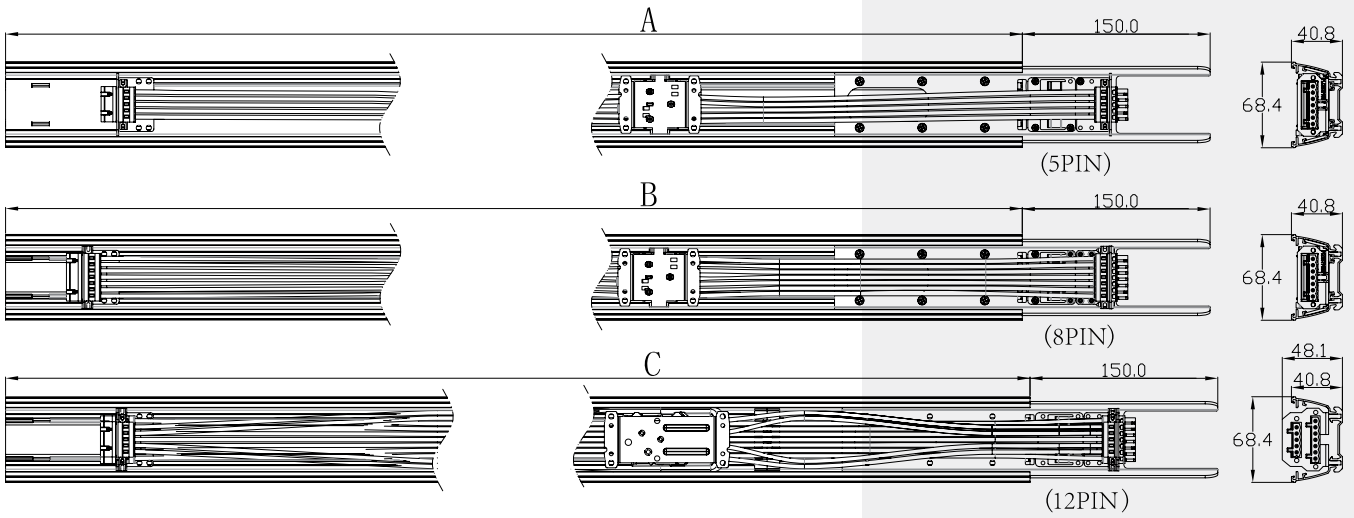

LINEAL GALA

Características

- Larga vida útil.
- Alta eficiencia lumínica
- Hasta un 80% de ahorro
- Diseño estructural apto para interior y exterior
- Puede funcionar como iluminación lineal, ensamblándose los diferentes módulos, creando una iluminación lineal continuada
- Disponible en 3 colores (negro, plata y blanco) y en 4 tamaños (0,6 m - 1,5 m - 3 m y 4,5 m)

Aplicaciones

- Para uso doméstico, en hoteles, oficinas, centros comerciales, hospitales y otros lugares de iluminación comercial.

Especificaciones Técnicas del Producto

TAMAÑO CARRIL	600MM	1500MM	3000M	4500MM
POTENCIA	1500mm - 35W/50W/70W 300mm - 70W/100W/140W			
REGULABLE	1-10V / DALI / Interruptor			
ÁNGULO APERTURA	Sharp (25°) Narrow (60°) Wide (90°) Asimétrico derecha / izquierda Asimétrico doble Flat (140°)			
EMERGENCIA	Interna y Externa			
CRI	>80Ra			
EFICIENCIA LUMÍNICA	160 lm/W			
VOLTAJE	AC220-240 V 50-60 Hz			
CCT	3000K / 4000K / 5000K / 6000K			
INSTALACIÓN	Cadena - Cable - Varilla - Montaje en superficie			
MATERIALES	Carcasa: Acero Lentes: PMMA/PC Tapas de los extremos: PC			
VIDA ÚTIL	50.000 horas			

Ángulo de Apertura

Sharp (25°)

Narrow (60°)

Wide (90°)

Flat (140°)

Asimétrico
derecha / izquierda

Asimétrico
doble

Dimensiones

CARRIL

MODELO	TAMAÑO A	TAMAÑO B	TAMAÑO C
0,6m	600 mm	600 mm	600 mm
1,5m	1500 mm	1500 mm	1500 mm
3,0m	3000 mm	3000 mm	3000 mm
4,5m	4500 mm	4500 mm	4500 mm

CARRIL Y LUMINARIA

MODELO	TAMAÑO A	TAMAÑO B	TAMAÑO C
1,5m	1507 mm	1515,7 mm	1498,5 mm
3,0m	3006,6 mm	3015,2 mm	2998 mm