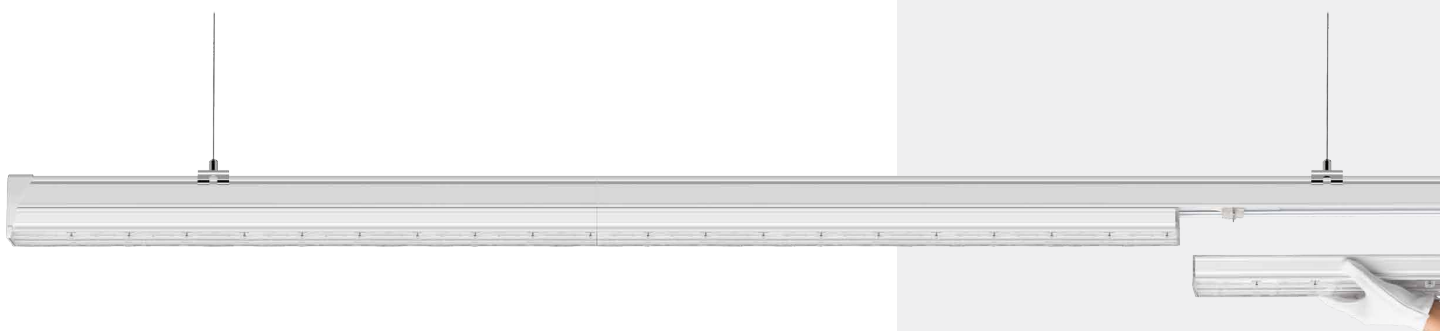

LINEAL GALA

Características

- Larga vida útil.
- Alta eficiencia lumínica
- Hasta un 80% de ahorro
- Diseño estructural apto para interior y exterior
- Puede funcionar como iluminación lineal, ensamblándose los diferentes módulos, creando una iluminación lineal continuada
- Disponible en 3 colores (negro, plata y blanco) y en 4 tamaños (0,6 m - 1,5 m - 3 m y 4,5 m)

Aplicaciones

- Para uso doméstico, en hoteles, oficinas, centros comerciales, hospitales y otros lugares de iluminación comercial.

Especificaciones Técnicas del Producto

TAMAÑO CARRIL	600MM	1500MM	3000M	4500MM
POTENCIA	1500mm - 35W/50W/70W 300mm - 70W/100W/140W			
REGULABLE	1-10V / DALI / Interruptor			
ÁNGULO APERTURA	Sharp (25°) Narrow (60°) Wide (90°) Asimétrico derecha / izquierda Asimétrico doble Flat (140°)			
EMERGENCIA	Interna y Externa			
CRI	>80Ra			
EFICIENCIA LUMÍNICA	160 lm/W			
VOLTAJE	AC220-240 V 50-60 Hz			
CCT	3000K / 4000K / 5000K / 6000K			
INSTALACIÓN	Cadena - Cable - Varilla - Montaje en superficie			
MATERIALES	Carcasa: Acero Lentes: PMMA/PC Tapas de los extremos: PC			
VIDA ÚTIL	50.000 horas			